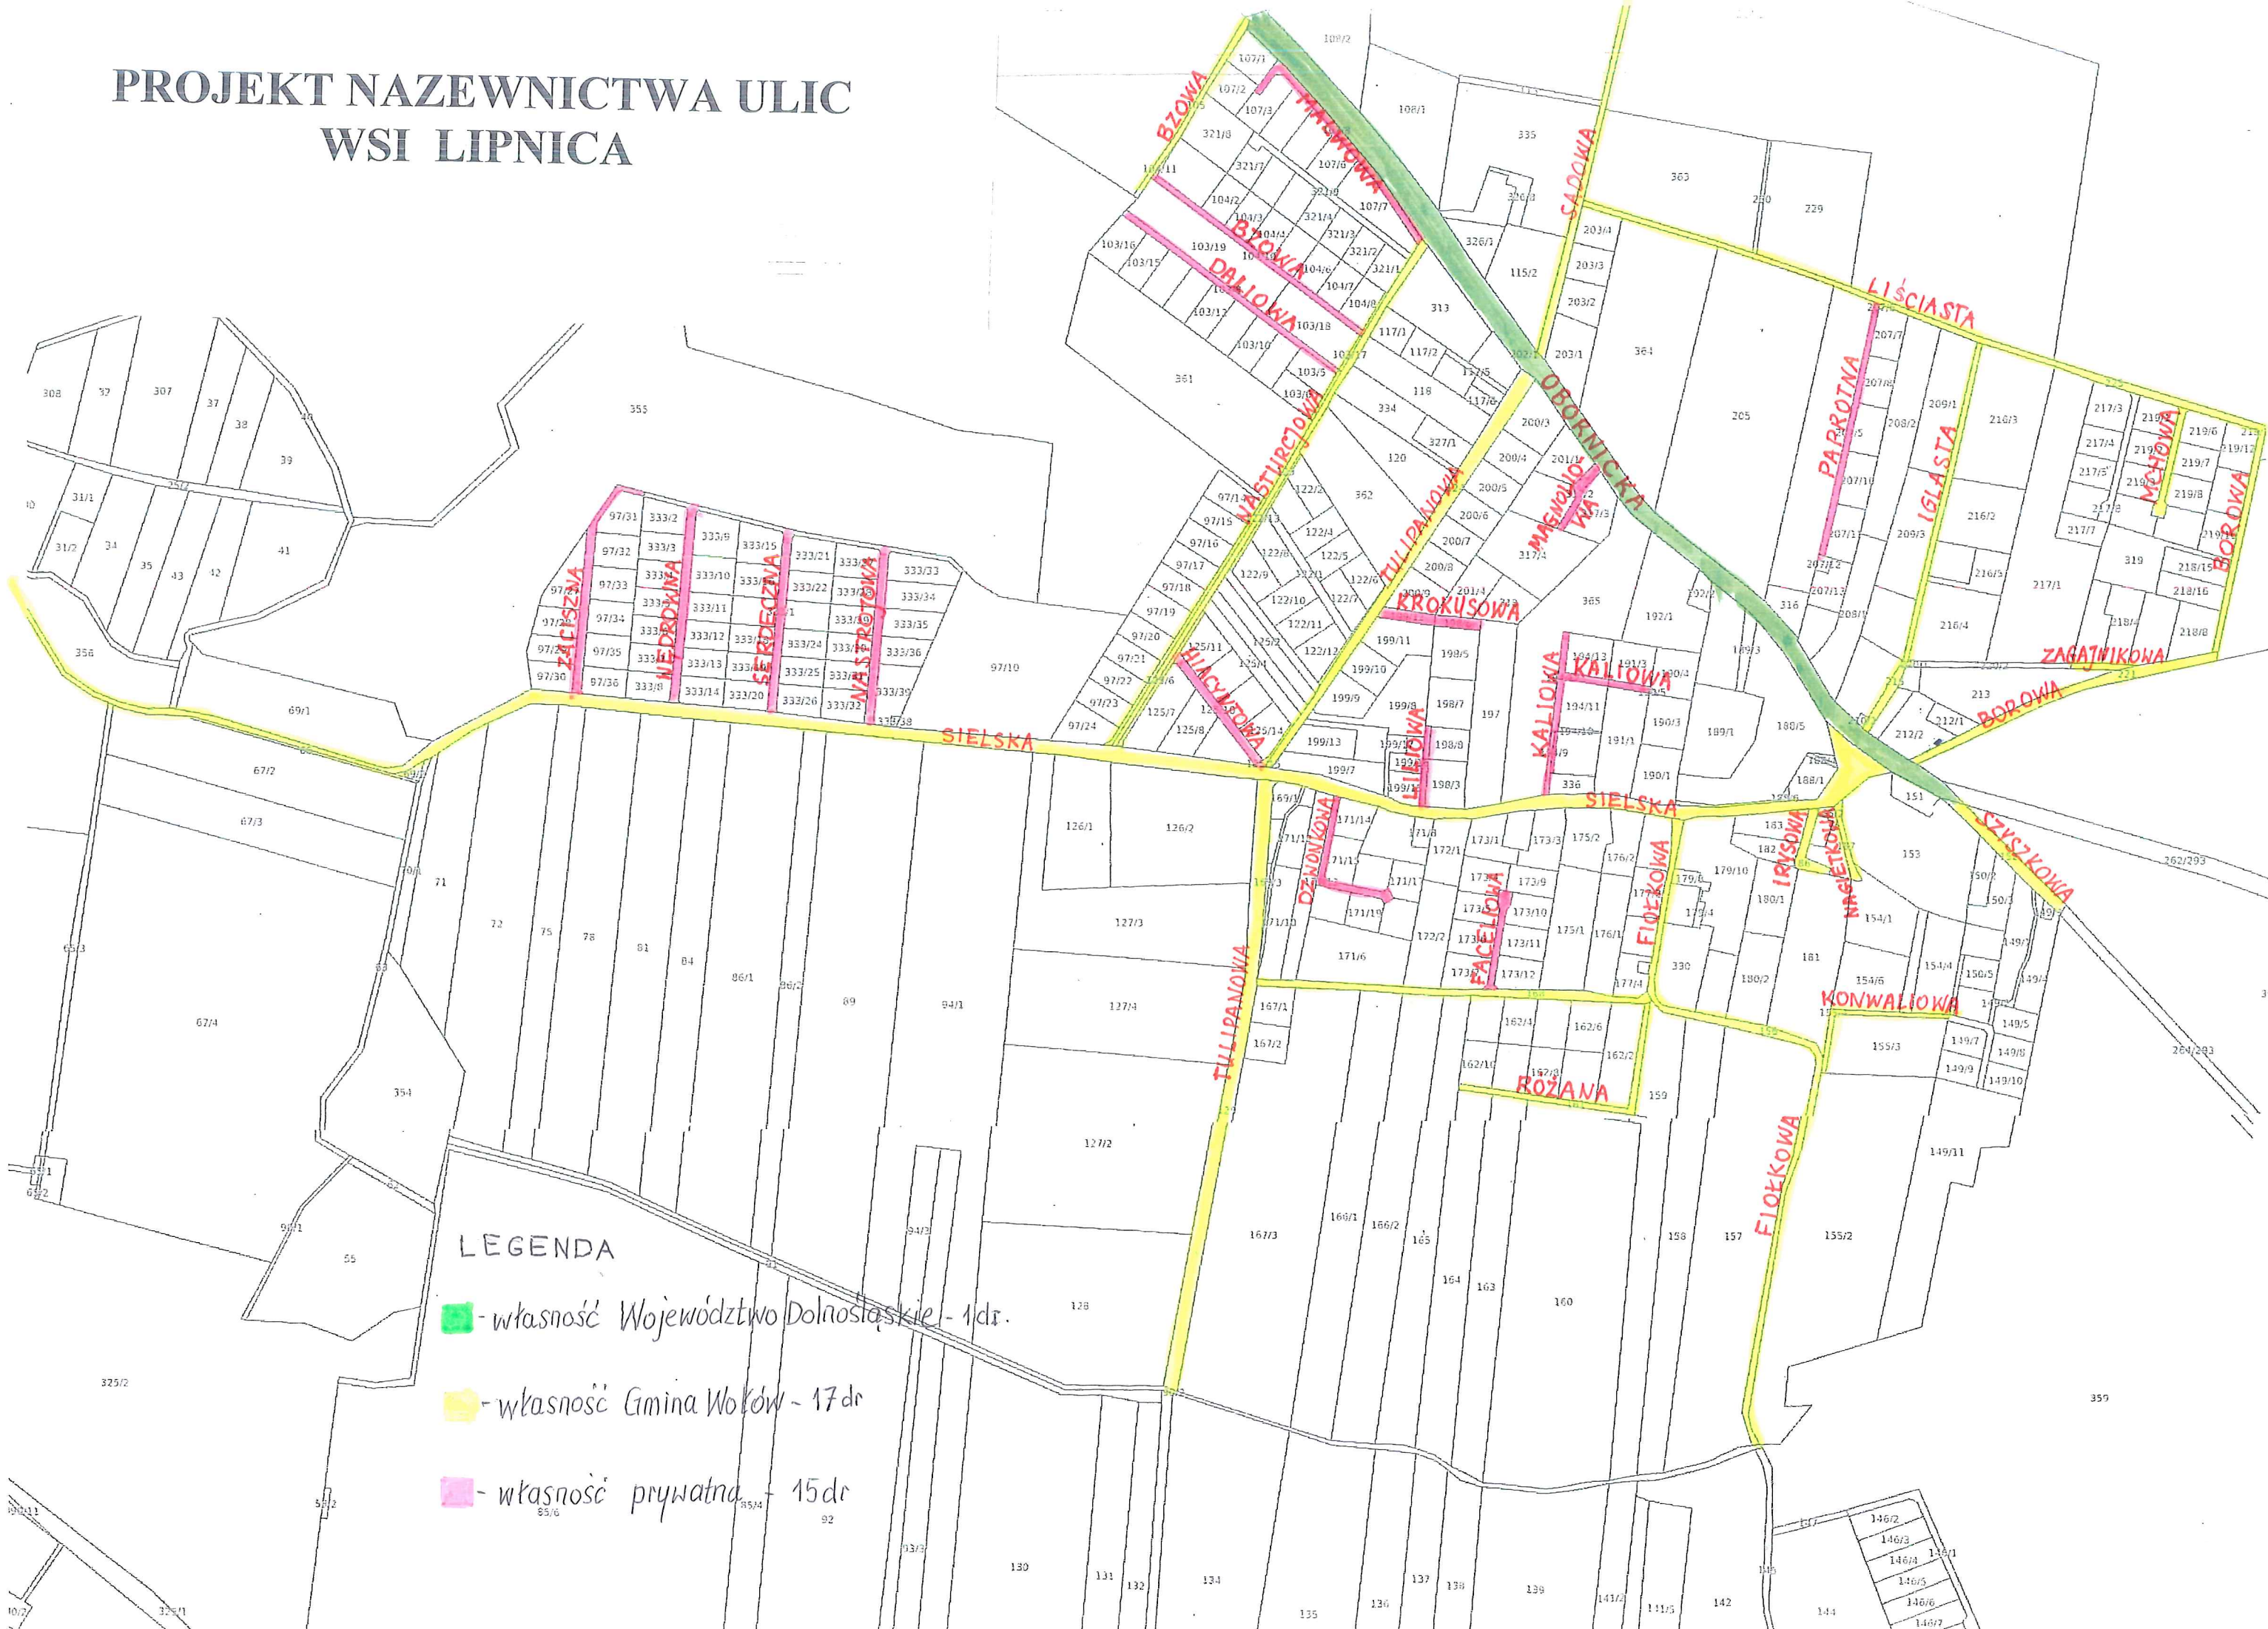

PROJEKT NAZEWNICTWA ULIC WSI LIPNICA

LEGENDA

- - własność Województwo Dolnośląskie - 1dr.
- - własność Gmina Woków - 17dr
- - własność prywatna - 15dr